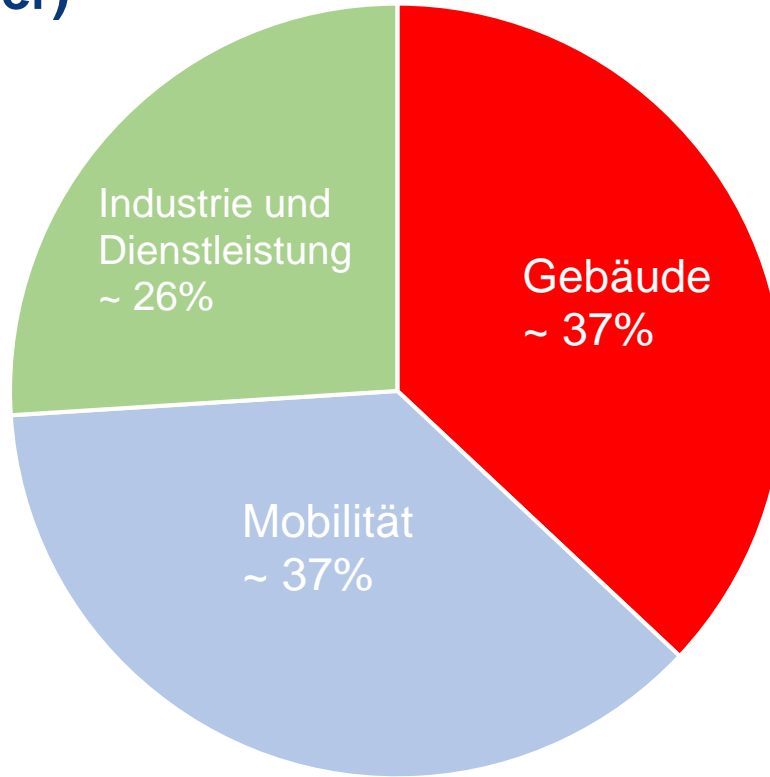

Die Naturkraft aus Schweizer Stein

FLUMROC AG
CH-8890 Flums
www.flumroc.ch

24. April 2018
Kurt Frei

1. NESÄ Parlamentarier-Frühstück

Die MuKEn aus Sicht der Unternehmer

□ CH-Energieverbrauch 2015

(nach Verbraucher)

Bürogebäude, Flums

Plusenergiehaus (+ 21%, Jahresbilanz)

Wohn- und Bürogebäude, Zürich

- Fast Plusenergiehaus (Jahresbilanz)
- März 2018: zusätzliche Batterie

A grayscale map of Switzerland showing the outlines of its cantons. Labels for various cantons and cities are visible, including Schaffhausen, Basel-City, Thurgau, Frauenfeld, Neuchâtel, Bern, Lucerne, Schwyz, Glarus, Stans, Ticino, Bellinzona, Valais, and Geneva. Two blue text boxes are overlaid on the map.